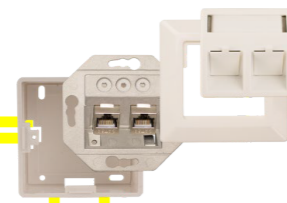

KPN Experia modem

Datakabel\*

Datakabel\*

Wandcontactdoos

Data patchkabel

Data patchkabel

KPN TV set- top box

Motorola 1853

Motorola 1853

TV toestel

HDMI kabel

\*beide kabels in één buis vanaf het S.O.P.