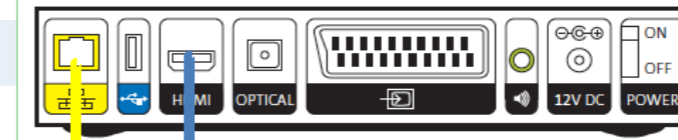

KPN Experia modem

Datakabel\*

Datakabel\*

Wandcontactdoos

Data patchkabel

Data patchkabel

KPN TV set- top box

Motorola 1853