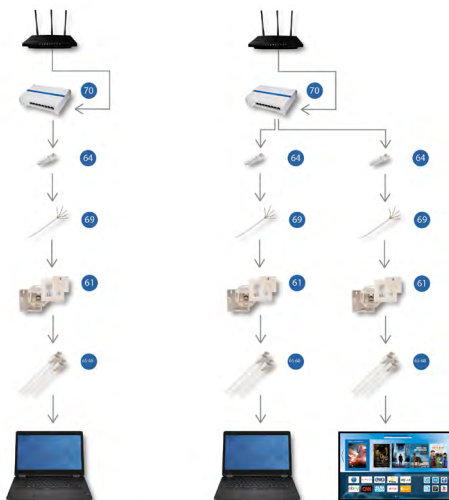

75 CM WITTE CAT 6 PATCHKABEL
INKAB5 75 cm shop

Artikelnummer : 695020735

 Product categorie: UTP Aansluitkabels
 Status: Beschikbaar

75 CM WITTE CAT 6 PATCHKABEL
INKAB5 75 cm shop

De INKAB 5 is een universele aansluitkabel voor internetapparatuur zoals: routers, switches en randapparatuur. Ideaal voor het realiseren van een gigabit internetverbinding op diverse apparaten zoals: IP-camera's, access points, netwerkswitches en desktop computers. Deze patchkabel is verkrijgbaar in diverse kabellengtes: 35cm, 75 cm, 1,5 m , 3 m, 5 m en 10 m.

Internet producten

Voor een optimaal bekabeld thuisnetwerk

ARTIKELNUMMER	TYPE	OMSCHRIJVING
70 695020395	CAS 8 shop	8 poorts Gigabit switch incl. 4 poorten over Ethernet
69 695020408	INKA CAT 6 Dca/20 m shop	CAT 6 Dca datakabel UTP voor binnen - WIT
64 695020601	CAT 6 RJ 45+T/10 shop	CAT 6 dataconnector RJ 45 met thule - 10 stuks
61 695020409	IDC 1000M shop	Datawandcontactdoos CAT 6A - WIT
74 695020403	INKAB 5/1,5 m shop	Patchkabel CAT 6 - 1,5 m - WIT